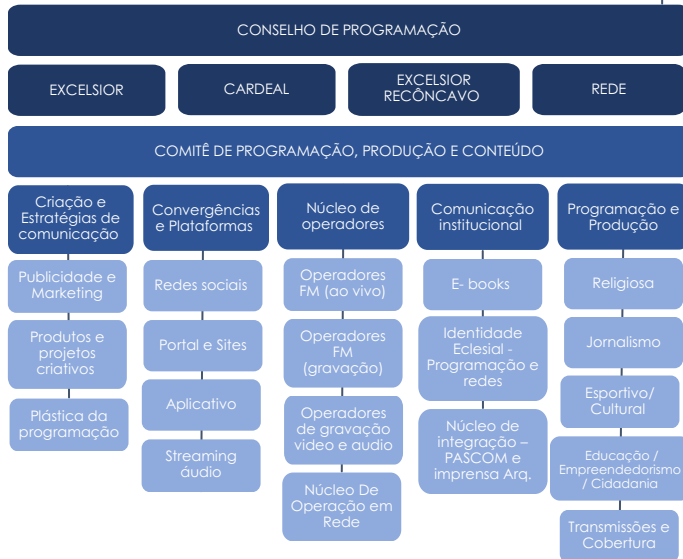

ORGANOGRAMA INSTITUCIONAL

Arquidiocese de São Salvador da Bahia

EXCELSIOR Rede de Comunicação

Legenda:
 Em desenvolvimento